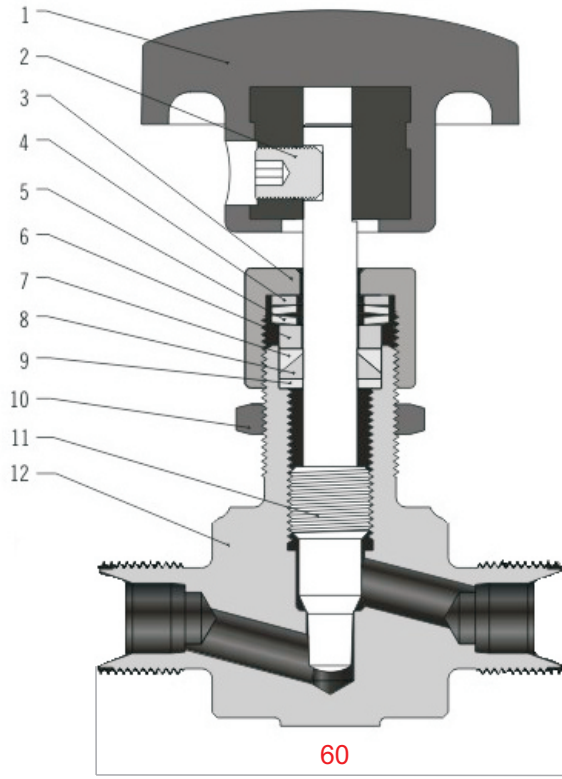

Description and dimension of 2M Valve

Tmax 300°C
PN200/300

тел.: 02 978 9004
office@2m-bg.com
www.2m-bg.com

Union nut M22x1,5 Welding nipple Connection end M22x1,5 Connection end M22x1,5 Welding nipple Union nut M22x1,5