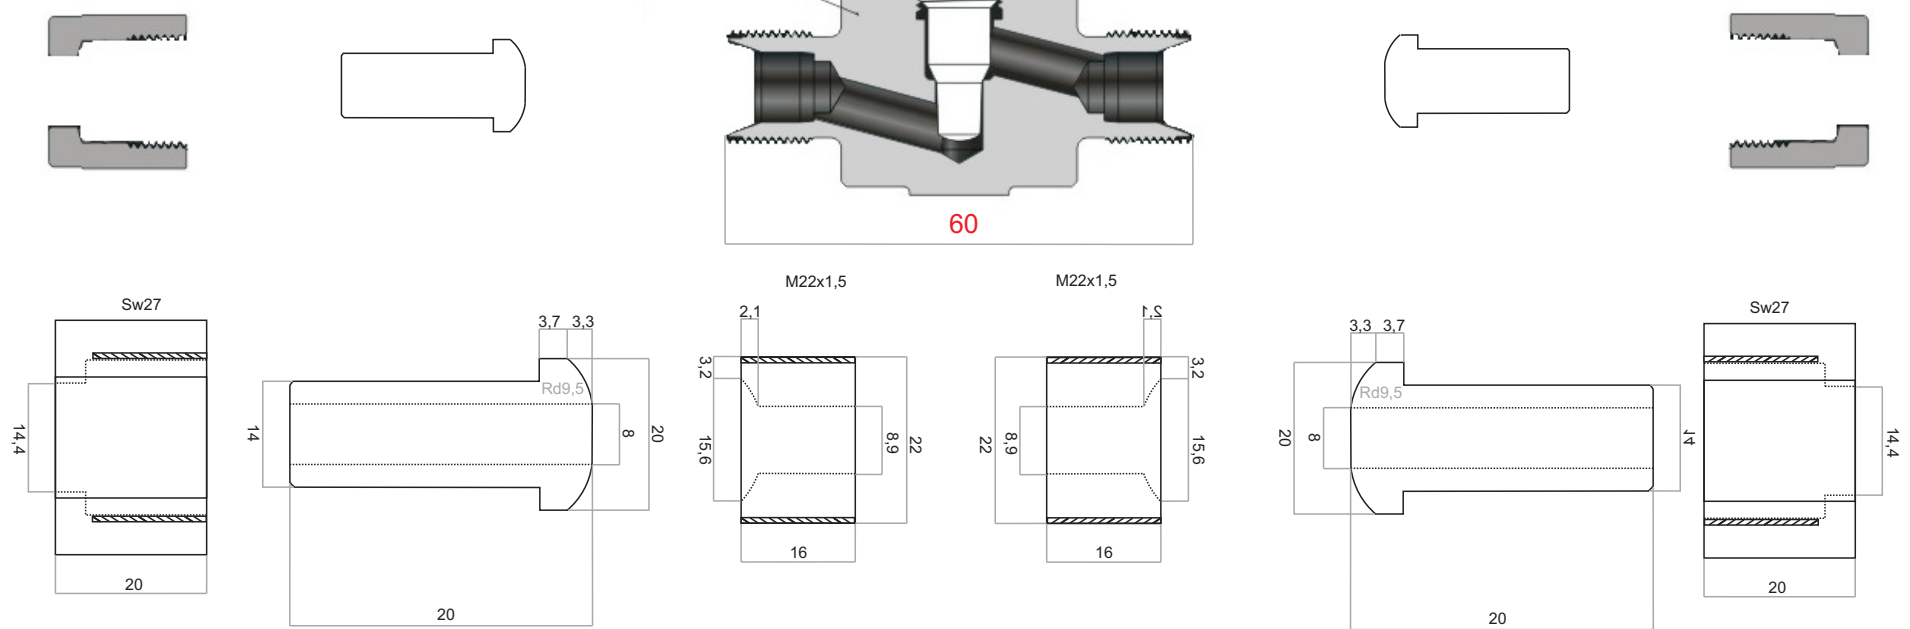

Description and dimension of 2M Valve

Tmax 300°C
PN200/300

тел.: 02 978 9004
office@2m-bg.com
www.2m-bg.com

Union nut M22x1,5 Welding nipple Connection end M22x1,5 Connection end M22x1,5 Welding nipple Union nut M22x1,5